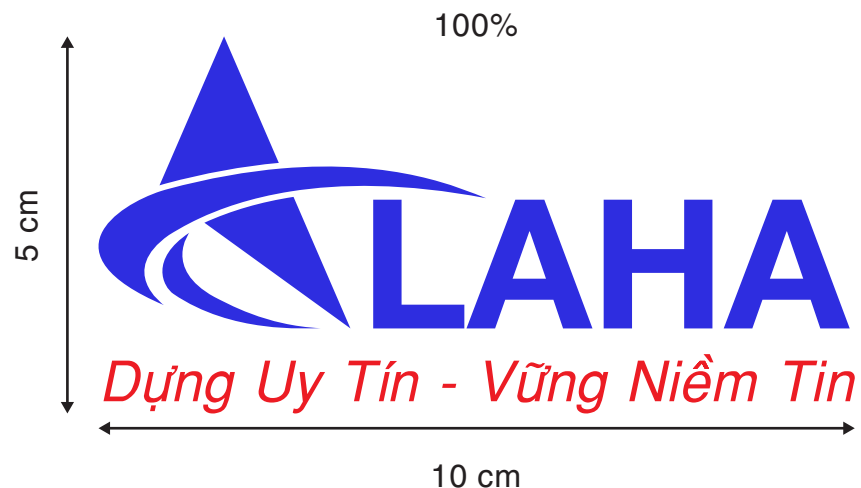

QUY CÁCH LƯỚI

Logo công ty là nhân tố thị giác quan trọng nhất của việc nhận biết thương hiệu ALAHA.

Sự rõ ràng và thống nhất của logo ALAHA rất cần thiết để hệ thống nhận diện thương hiệu ALAHA được thực hiện thành công. Logo không được phép thay đổi với những hướng dẫn bên dưới.

Thao tác kiểm tra chi tiết khi thu nhỏ, logo vẫn đảm bảo được độ rõ nét, sắc sảo khi ứng dụng thực tế đặt logo trên các thiết kế có không gian nhỏ hẹp như Namecard.

THÔNG SỐ MÀU SẮC

Dựng Uy Tín - Vững Niềm Tin